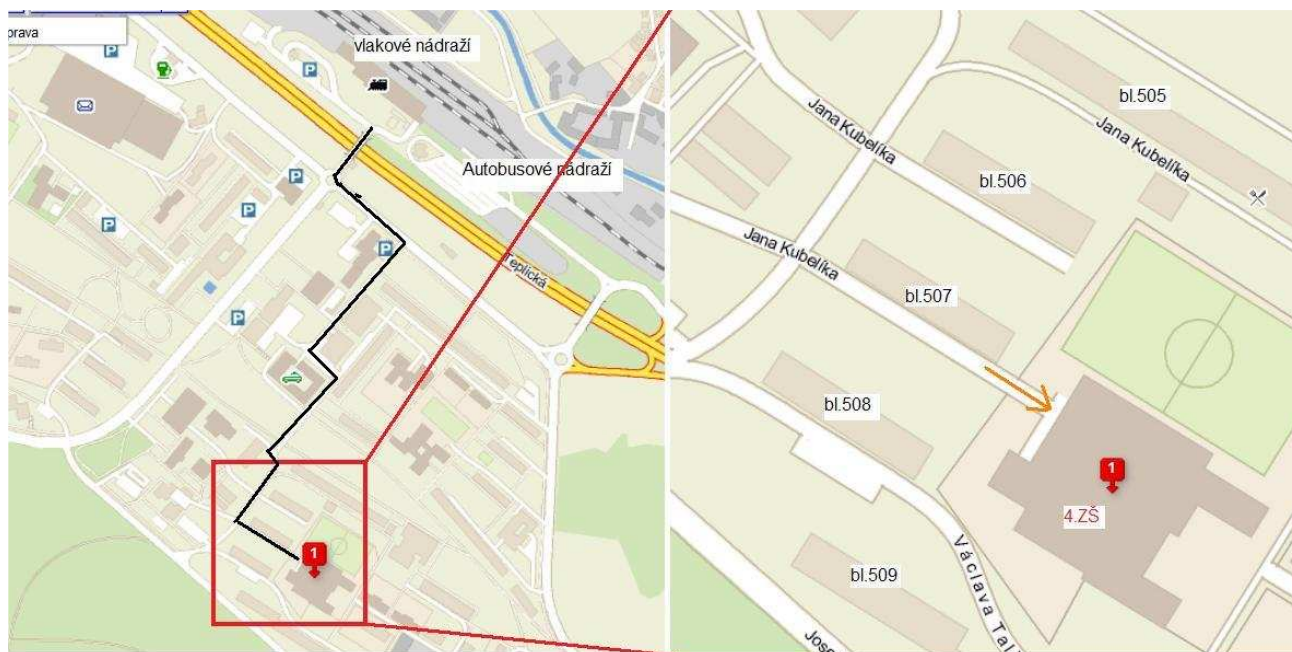

- d) Doprava vlakem do Mostu: z Děčína 8. 16 hod., Ústí 8. 48 hod., Teplice 9. 06 hod. v Mostě 9. 32 hod., z Klášterce 7. 43 hod. v Mostě 8. 20 hod., z Chomutova v 8. 29 hod., Kryry 7. 21 hod., Žatec 8. 02 hod. v Mostě 8. 50 hod.(R Plzeň - Most), z Loun v 8. 27 hod. v Mostě v 8. 57 hod. - prosím ještě o kontrolu JŘ ČD (15. 12. 2012 bude nový jízdní řád ČD!!!).
- e) Družstva startují na vlastní náklady.

V Mostě 05. 10. 2012

Srdečně Vás zve ŠK Most a 4. ZŠ Most

MAPA K 4. ZŠ MOST

Od vlakového nádraží jako další orientační bod „POLICIE“ výšková budova, odtud ke škole cca 200m, použijte zadní vchod.